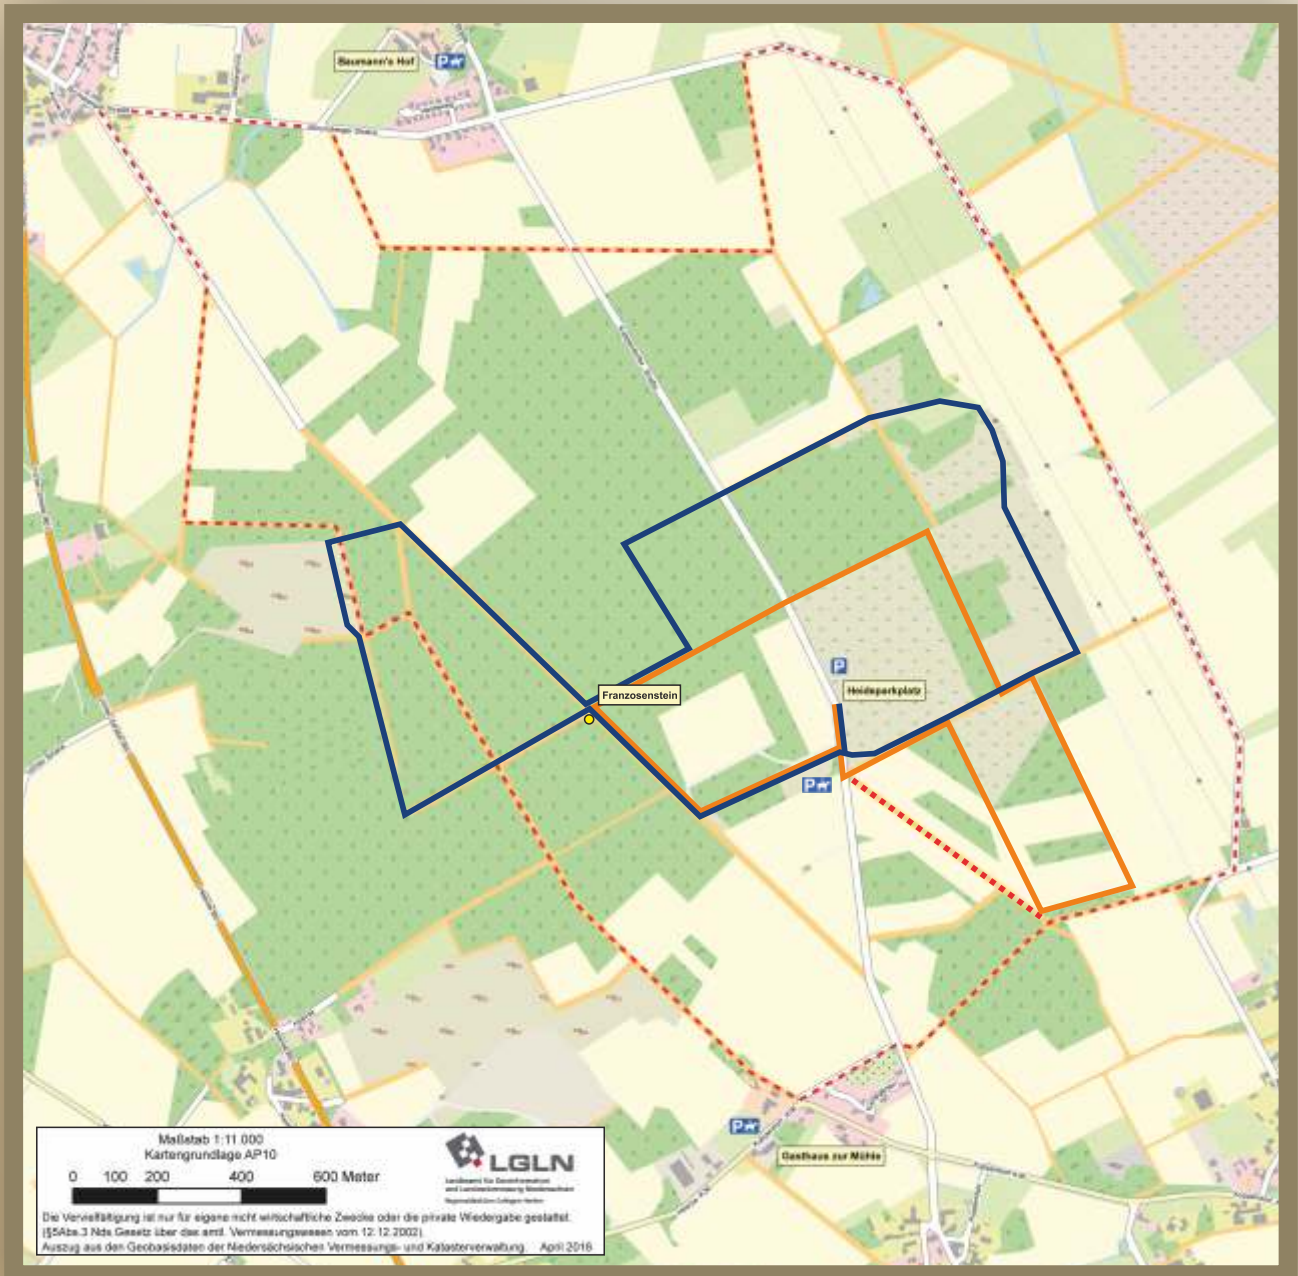

Freizeitregion Kirchdorfer Heide

 **Wanderweg 5,6 km**

 **Wanderweg 3,9 km**

 **Ihr Standort**

  **Reitempfehlung**

 **Wald**

 **Heide**

 **Moor**